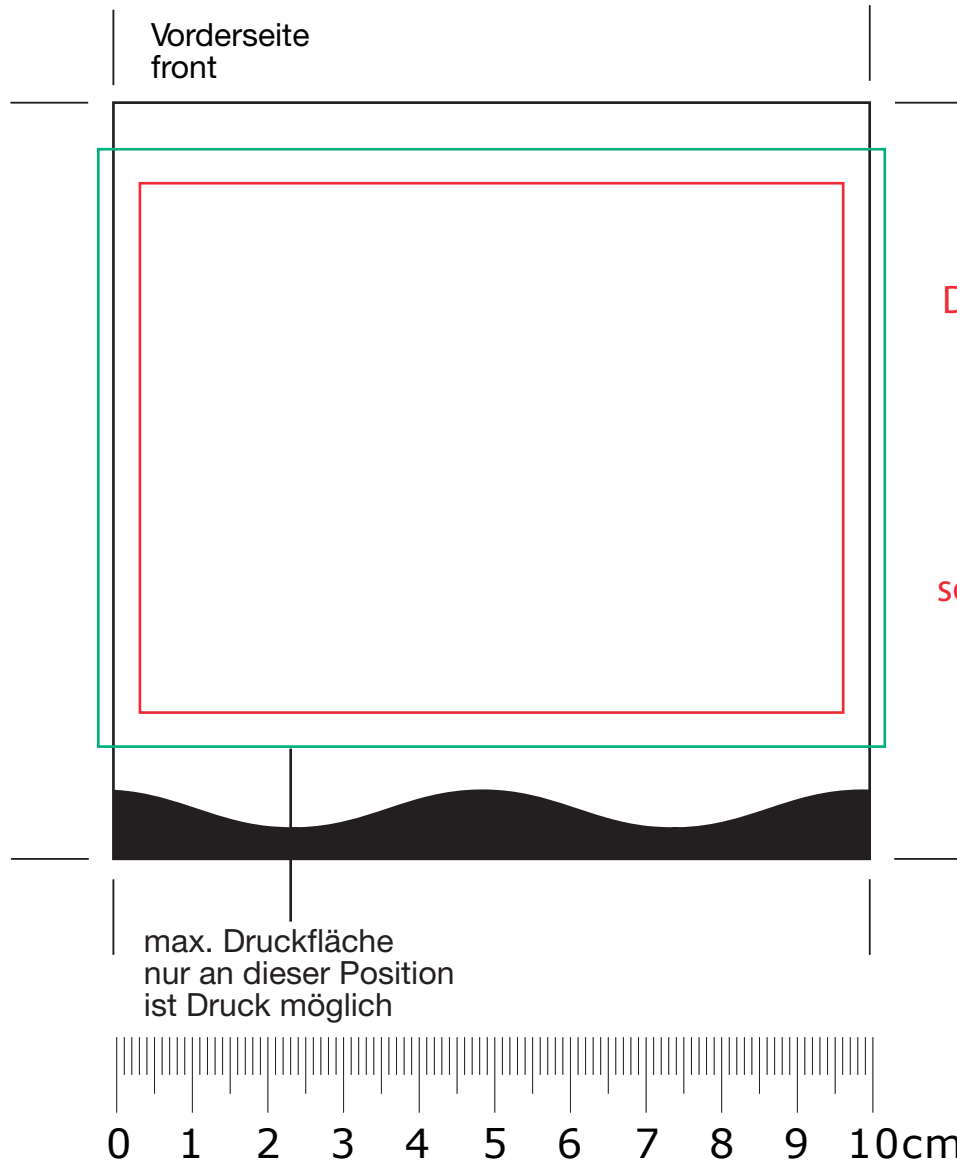

ACHTUNG: Farbtöne auf Korrektur können abweichen!!!

ATTENTION: Colours in the proof may vary!!!

Wir benötigen für dieses Produkt
Daten mit einer Auflösung von 300 dpi.
Die grüne Linie zeigt das Druckformat inklusive
Beschnitt.
Die rote Linie ist der Rahmen für Texte und
wichtige Elemente. Der Raum zwischen
roter und grüner Linie kann beim
Stanzen/Schneiden verschwinden und sollte
somit keine wichtigen Informationen enthalten.